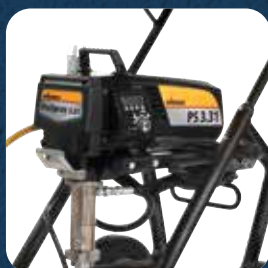

FYRA FRAMGÅNGSFAKTORER FÖR ETT PERFECT RESULTAT

Som partner till hantverkare känner vi inte bara till de tekniska utan också till de ekonomiska utmaningarna i det dagliga arbetet.

Utmaningarna kan vara ett pressat tidsschema, kostnader eller begränsad tillgång till kvalificerad arbetskraft. Vårt innovativa Nespri-system är lösningen på alla tre problemen - med Caparols beprövade kvalitet.

Med det unika, patenterade Nespri-systemet sprutmålar du med hög precision och utan irriterande sprutdimma. Snabbare, effektivare och hälsosammare än med konventionella metoder. Detta gynnar dig, dina kollegor, dina anställda och ditt företag.

"Vi har använt de fantastiska Nespri-produkterna i flera år, både inomhus och på fasader. Varje gång blir vi glatt påmind om effektiviteten, det minimala täckningsarbetet och hur lätt det är att rengöra utrustningen."

Målmästare Christian Takacs från Singen

3

FÄRGSPRUTA AIRLESS

Kraftfull färgspruta med tillräcklig kapacitet att genom Airless-dubbelmunstycket få en jämn färgfördelning på ytan.

4