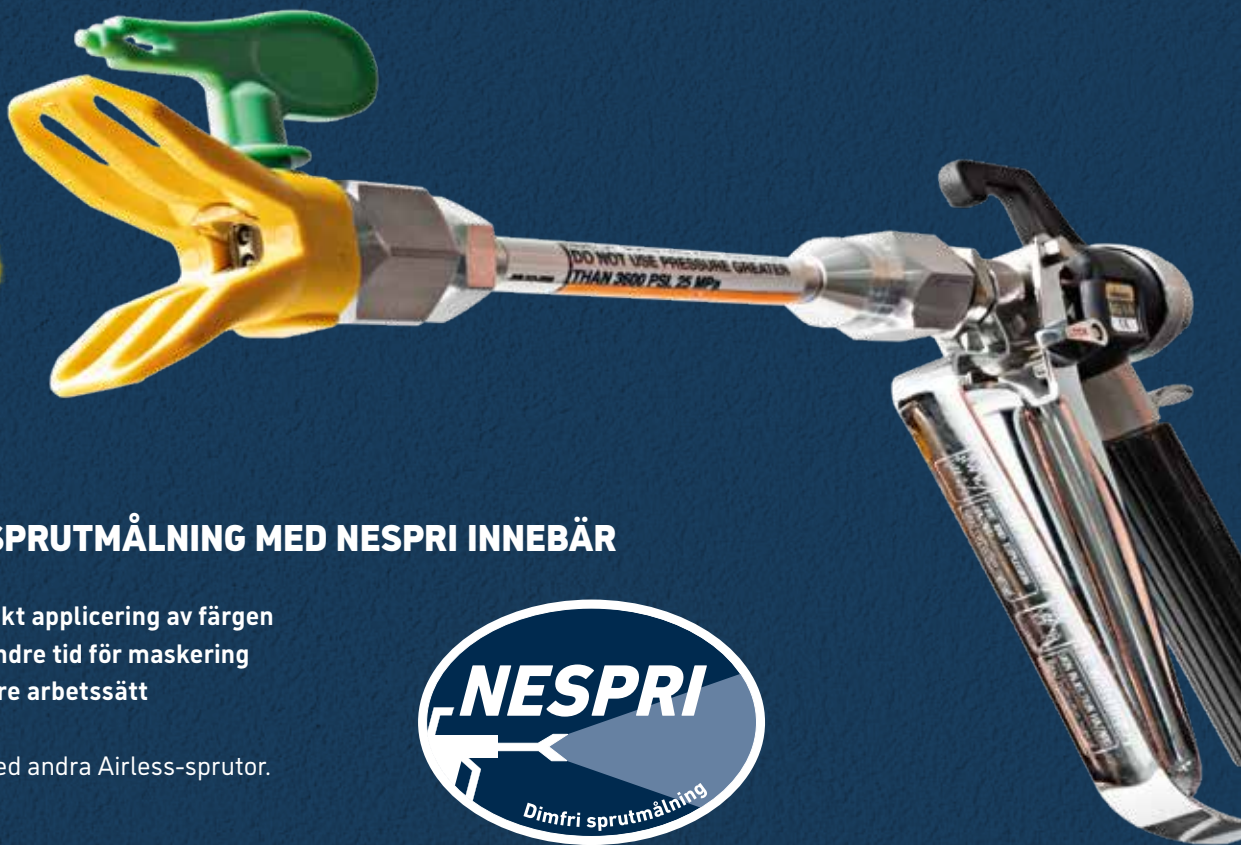

upp till
30%
snabbare

DIMFRI SPRUTMÅLNING MED NESPRI INNEBÄR

- en mer exakt applicering av färgen
- mycket mindre tid för maskering
- ett snabbare arbetssätt

... jämfört med andra Airless-sprutor.