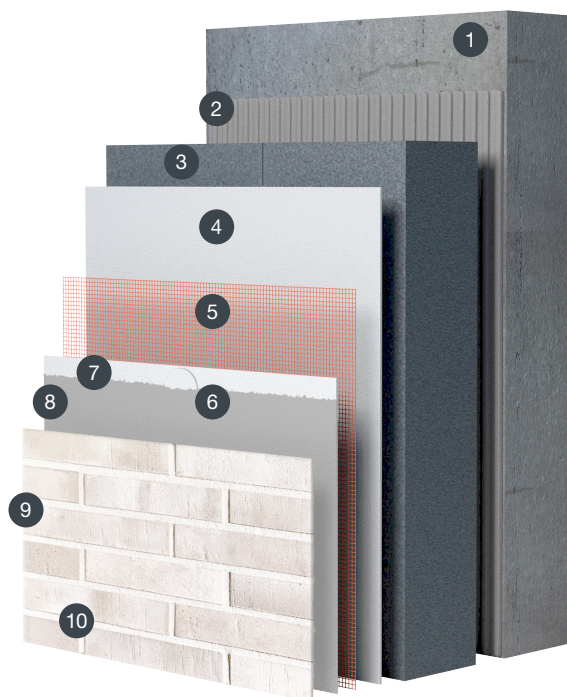

CAPABRICK SYSTEMBROSCHYR

Dekortegel i modern design.

THE POWER OF SURFACE.

CAPABRICK DEKORTEGEL

YTSKIKT PÅ CAPATECT FASADSYSTEM.

Capabrick ger stora möjligheter att utforma fasad-designen efter eget önskemål. Den tunna designen i jämförelse med vanliga tegelstenar gör systemet mycket kostnadseffektivt. Det är ett flexibelt system som designmässigt inte är beroende av konstruktionens utformning och kräver inga upplag eller balkar. Med olika förband, format och fogar finns stora designmöjligheter.

PRODUKTER

Capabrick Dekortegel på fasadsystemet Captect Original och Captect Mineral

Systemet är uppbyggt av:

1. Befintlig väggkonstruktion
2. Klisterbruk & Armeringsbruk 186M
3. EPS S80 / mineralull
4. Klisterbruk & Armeringsbruk 170
5. Armeringsväv 650/110
6. Isolerhållare (pluggning genom grundputs och armeringsväven efter vindbelastning och föreskrifter)
7. Klisterbruk & Armeringsbruk 170
8. Capatect Klisterbruk 084
9. Capabrick Dekortegel
10. Capatect Fogbruk 082

CapaBrick dekortegel som yta på fasadssystem är alltmer efterfrågade i modern arkitektur - i en monolitisk version i kombination med klassiska puts- och andra ytstrukturer.

En mängd uttrycksfulla och vackra ytor kan utformas med CapaBrick. Varje sten är unik i murverket, en elegant ytstruktur skapas av den brända leran.

Inga balkar eller upplag krävs

Färdigkapade balk- kopp och hörnstenar

Appliceringsområde

Capatect Fasadsystem

Ytskiktsalternativ

Förutom valet av stenen är fogen av stor betydelse för fasadens utseende. Arkitekten kan använda en fog med grov eller fin struktur, fogarna kan vara tryckta eller fyllda. Fogen kan harmonisera eller ge kontrast till stenens struktur och färg. Personligt tycke och smak avgör valet av kombinationen. Fogbruket Capatect Fogbruk 082 finns i flera kulörer enligt prover eller färgkarta