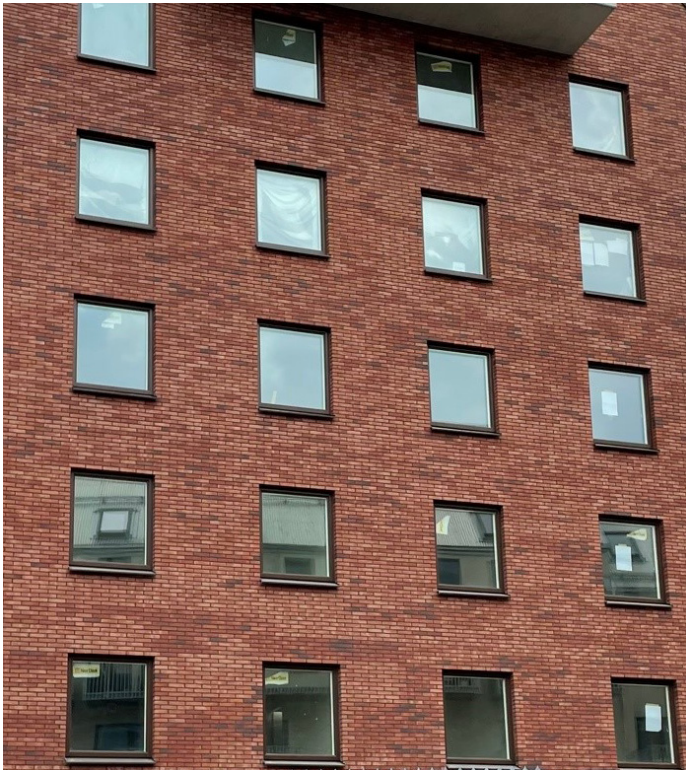

MELDORFER® EXKLUSIV

HÖGKVALITATIV DESIGN MED MELDORFER® TEGELSTENAR

Hög kvalitet, individuell, elegant:

Meldorfer® Exklusiv-serien i två nya format underlättar sofistikerade stenutseenden i interiöra och yttre områden.

Stockholm

Meldorfer® Exklusiv tegelsten med platt motstående tegel

- Mycket lätt och flexibel
- För interiörer och exteriörer
- UV- och väderbeständig
- Goda diffusionsegenskaper för vattenånga
- Robust, slagttålig, reptålig
- Brandegenskaper: låg brandfarlighet B1
- Tjocklek: Endast 4 - 6 mm
- Handgjorda, individuella ytor
- Färgernas/Format OSLO, STOCKHOLM, KOPENHAGEN (l x h): 400 x 40 mm
- Färgstorlek AMMAN (l x h): 300 x 135 mm

Köpenhamn

Meldorfer® Exklusiv

Beklädnadstegel som sätter nya designtrender

Ta en titt på de nya formaten och färgerna i Meldorfer Exklusiv-sortimentet. Oavsett om det är långsträckta platta fasader med skandinavisk effekt eller sandstensutseendet i blockformat – med Meldorfer Exklusiv kan du erbjuda dina kunder nya trender för individuell och elegant inredning och exteriör.

Med Meldorfer® Exklusiv beklädnadstegel av hög kvalitet kan eleganta visuella murverkseffekter erhållas på ett enkelt sätt. Den lätta, tunna strukturen ger här i kombination med energibesparande Capatect fasadsystem en visuell effekt som annars bara skulle kunna uppnås med dyra, tunga tegelkonstruktioner.