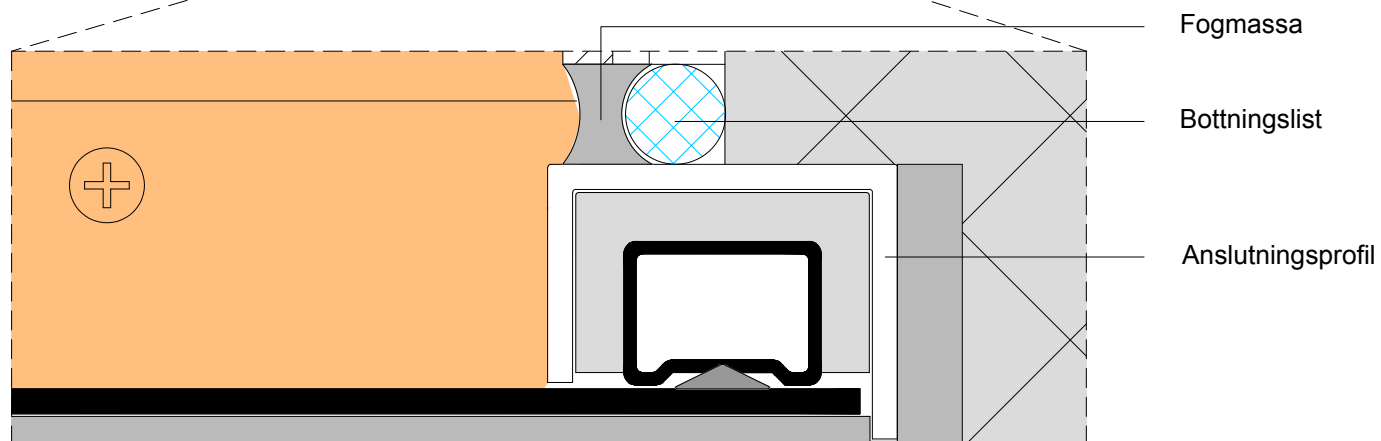

CAPAROL

**Capatect
Original Meldorfer**

Fönster Montage

Ritning COM 007B

Rev. 2017-08-16

Denna ritning är endast avsedd att illustrera konstruktionen och fungera som hjälpmedel för konstruktörer och arkitekter.