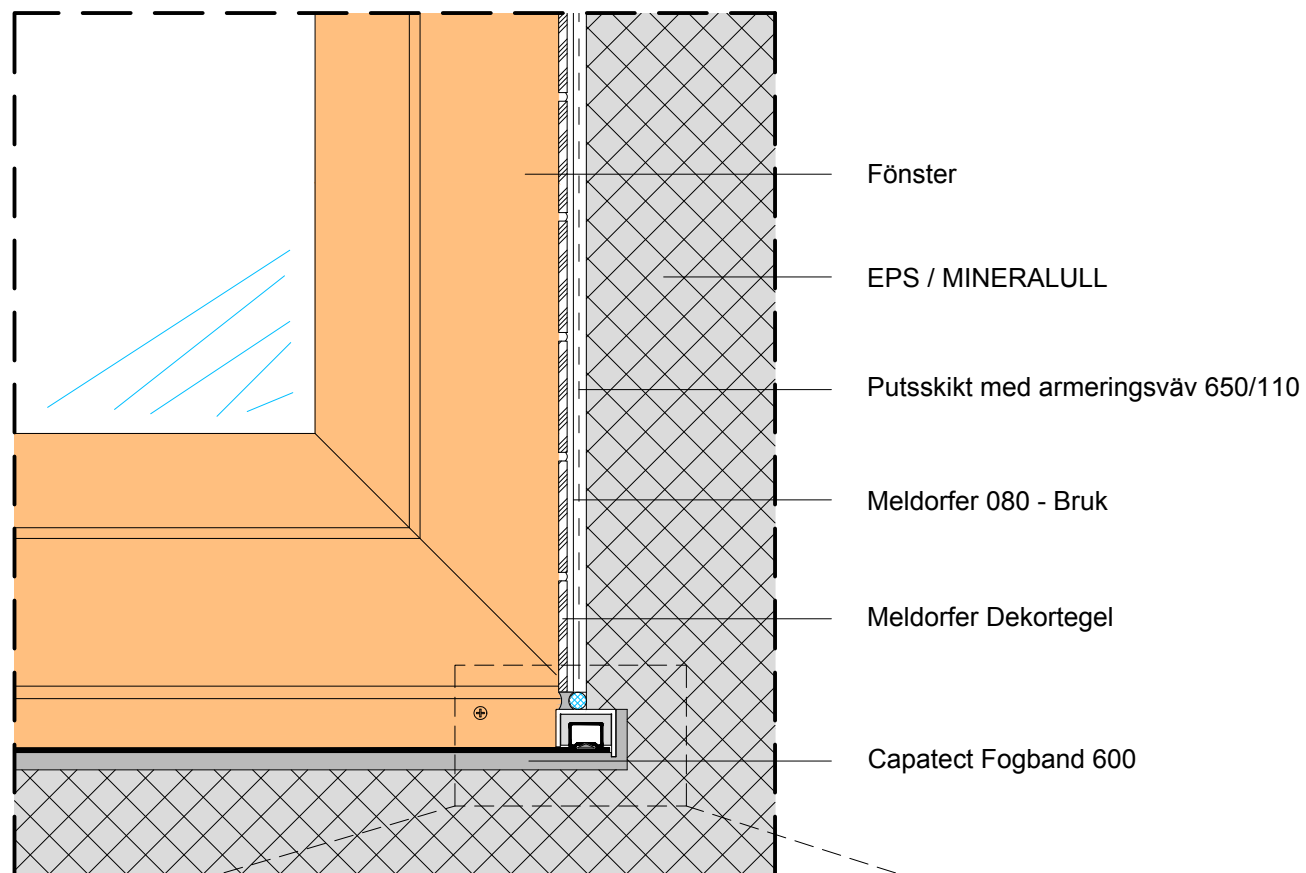

CAPAROL

**Capatect
Original Meldorfer**

Fönster Montage

Ritning COM 007B

Rev. 2017-08-16

Denna ritning är endast avsedd att illustrera konstruktionen och fungera som hjälpmedel för konstruktörer och arkitekter.