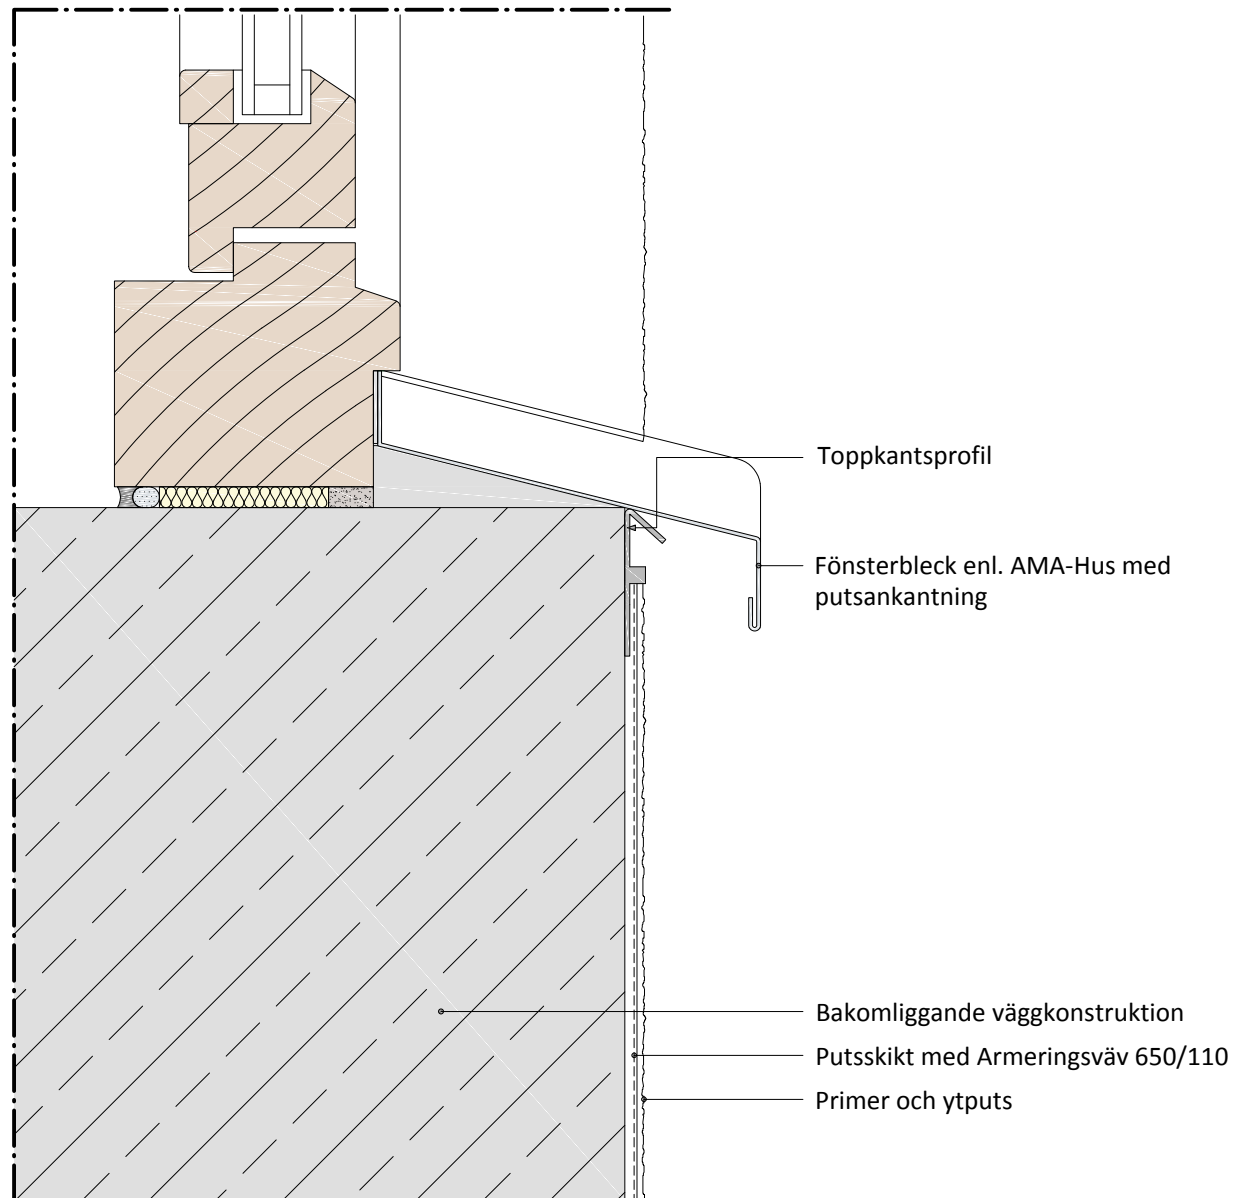

Capatect Solid

Vertikalt snitt
Anslutning fönsterbleck
med Toppkantsprofil

Ritning CS 012B

Rev. 2017-07-31

Denna ritning är endast avsedd att illustrera
konstruktionen och fungera som hjälpmedel
för konstruktörer och arkitekter.